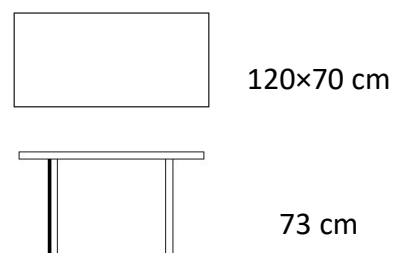

## ROZMĚRY STOLU:

## hrnatý akáciový skládací stůl

Druh výrobku	stůl
Funkce	skládací
Skládací	ano
Materiál	akácie
Barva	hnědá
Povrchová úprava materiálu	pouze základní
Odolnost vůči povětrnostním vlivům	ano
Průměr desky	-
Rozměr v rozloženém stavu (D x Š)	120 cm x 70 cm
Rozměr ve složeném stavu (D x Š)	-
Výška desky od země	73 cm
Uprostřed otvor pro slunečnick	ano (5 cm)
Záslepka na otvor pro slunečnick	-
Síla materiálu (deska x noha)	2 cm x 2 cm
Hmotnost	13,5 kg
Hmotnost balení	12 kg
Rozměr obalu	124 cm x 95 cm x 12 cm
Vhodné pro prostory	interiér, exteriér
Doporučení nátěru	pravidelně
Údržba	ochranný olej
Výrobek je dodán v rozmontovaném stavu	ano
Součástí dodávky je spojovací materiál a návod k montáži	ano